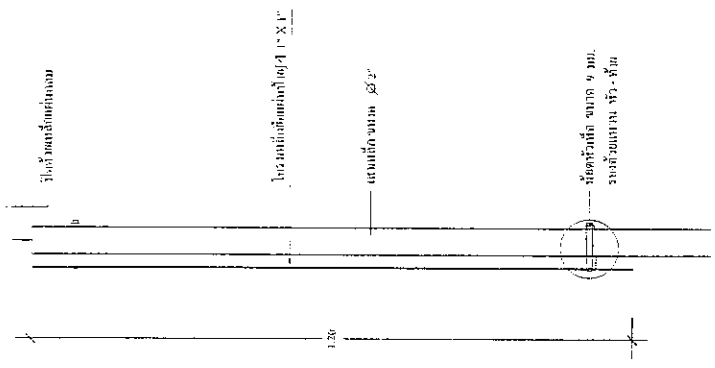

วิทยาลัยอาชีวศึกษา  
 กรมอาชีวศึกษา  
 กระทรวงศึกษาธิการ  
 กรุงเทพมหานคร

วิทยาลัยอาชีวศึกษา  
 กรมอาชีวศึกษา  
 กระทรวงศึกษาธิการ  
 กรุงเทพมหานคร

รูปรายละเอียดตัดหน้า

ขนาดเส้น 1 : 20

รายละเอียดการปิดสายไฟ - ตัดหน้า

ขนาดเส้น 1 : 30

แสดงการติดตั้งแบบง่าย

ขนาดเส้น 1 : 10

1. ปิดสายเหล็ก ขนาด ๓ มม.
  2. โครงเหล็กยึดเป็น เหล็กกล่อง ๒๐๒ X ๓ X ๓ มม.
  3. เสริมเป็น เหล็กกล่อง ๒๐๒ X ๓ มม. ซึ่งยึดกับสายเหล็ก
  4. ส่วนที่เป็นโลหะ ยึดกับ โครงเหล็ก สายไฟ ให้ยึดกับสาย
- หมายเหตุ: สายไฟให้ยึดกับสาย
5. ปิดด้วย กระจกใส ยึดกับโครงเหล็ก