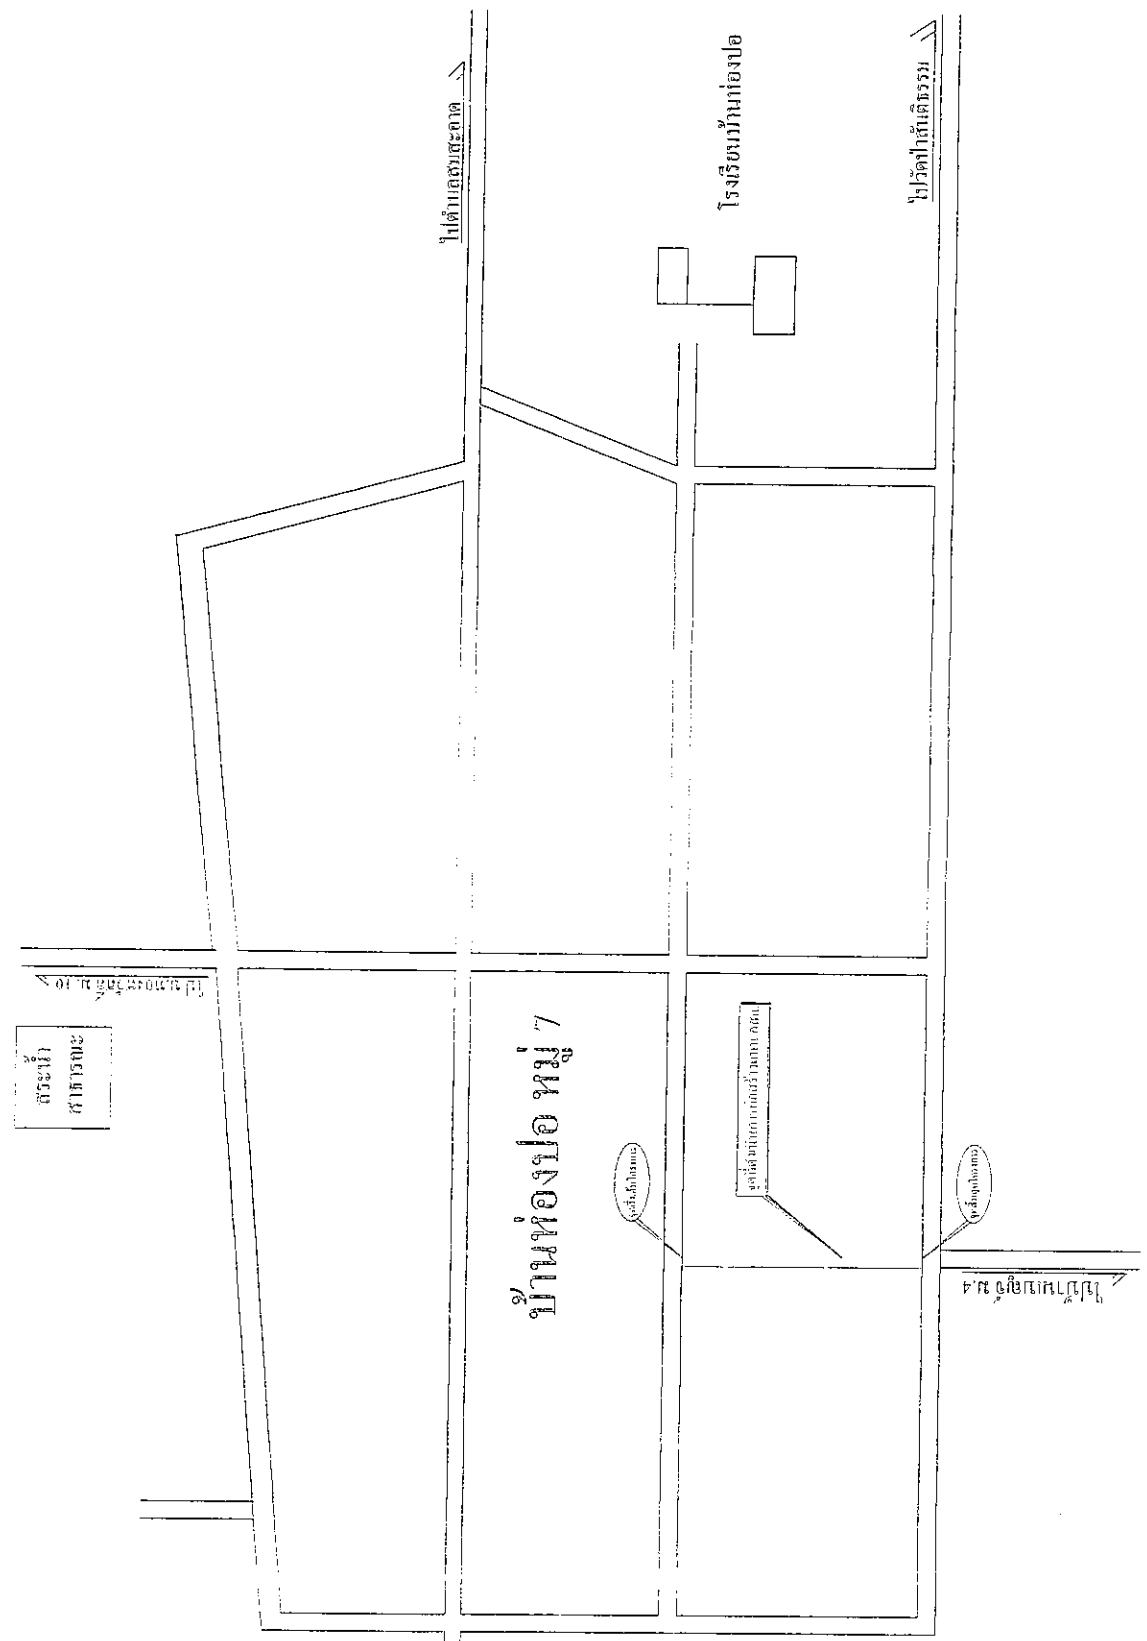

ชื่อสถาบัน : วิทยาลัยเทคโนโลยีวิทยานุกูล 7

ที่ตั้ง : ตำบลเมืองเก่า อำเภอเมือง จังหวัดขอนแก่น

ชื่อหลักสูตร : สาขาวิชาเทคโนโลยีการเกษตร

ชื่อปริญญา : ปริญญาตรี

ชื่อแผนก : สาขาวิชาเทคโนโลยีการเกษตร

ชื่ออาจารย์ : อาจารย์ ดร. ชัยวัฒน์ ชัยวัฒน์

ชื่อผู้จัดทำ : อาจารย์ ดร. ชัยวัฒน์ ชัยวัฒน์

ชื่อผู้ตรวจสอบ : อาจารย์ ดร. ชัยวัฒน์ ชัยวัฒน์

ชื่อผู้แก้ไข : อาจารย์ ดร. ชัยวัฒน์ ชัยวัฒน์

ชื่อผู้พิมพ์ : อาจารย์ ดร. ชัยวัฒน์ ชัยวัฒน์

ชื่อผู้จัดพิมพ์ : อาจารย์ ดร. ชัยวัฒน์ ชัยวัฒน์

ชื่อผู้จำหน่าย : อาจารย์ ดร. ชัยวัฒน์ ชัยวัฒน์

ชื่อผู้กระจาย : อาจารย์ ดร. ชัยวัฒน์ ชัยวัฒน์

ชื่อผู้ส่ง : อาจารย์ ดร. ชัยวัฒน์ ชัยวัฒน์

ชื่อผู้รับ : อาจารย์ ดร. ชัยวัฒน์ ชัยวัฒน์

ชื่อผู้ส่งไปรษณีย์ : อาจารย์ ดร. ชัยวัฒน์ ชัยวัฒน์

ชื่อผู้รับไปรษณีย์ : อาจารย์ ดร. ชัยวัฒน์ ชัยวัฒน์

ชื่อผู้ส่งไปรษณีย์ : อาจารย์ ดร. ชัยวัฒน์ ชัยวัฒน์

ชื่อผู้รับไปรษณีย์ : อาจารย์ ดร. ชัยวัฒน์ ชัยวัฒน์