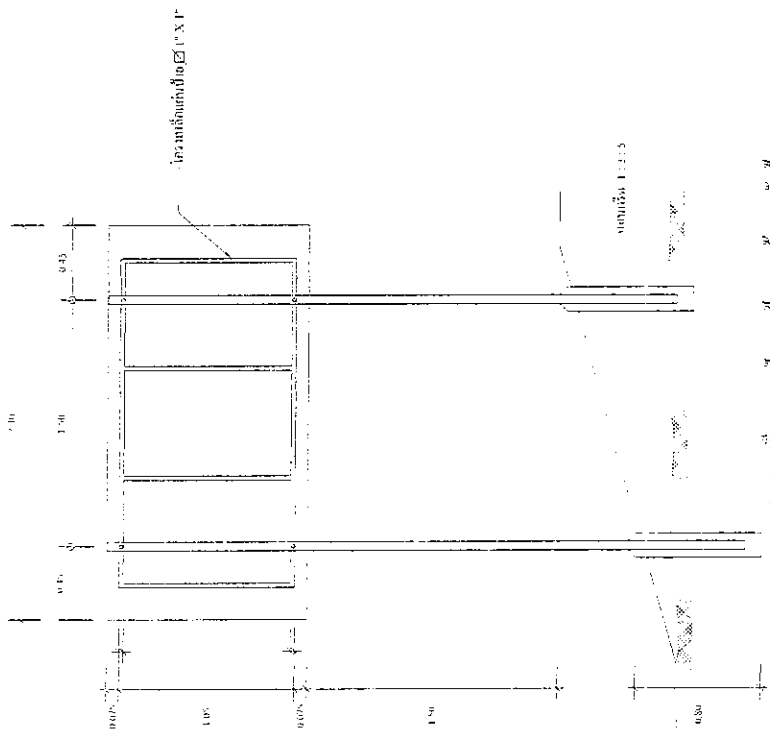

วิทยาลัยอาชีวศึกษา  
 กรมอาชีวศึกษา  
 กระทรวงศึกษาธิการ  
 กรุงเทพมหานคร

วิทยาลัยอาชีวศึกษา  
 กรมอาชีวศึกษา  
 กระทรวงศึกษาธิการ  
 กรุงเทพมหานคร

รูปรายละเอียดตัดหน้า

ขนาดเส้น 1 : 20

รายละเอียดการปิดสายไฟ - ตัดหน้า

ขนาดเส้น 1 : 30

แสดงการติดตั้งแบบง่าย

ขนาดเส้น 1 : 10

1. ปิดสายเหล็ก ขนาด ๓ มม.
  2. โครงเหล็กยึดเป็น เหล็กกล่อง ๒๐๒ X ๓ X ๓ มม.
  3. เสริมเป็น เหล็กกล่อง ๒๐๒ X ๓ มม. ซึ่งยึดกับสายเหล็ก
  4. ส่วนที่เป็นโลหะ ยึดกับ โครงเหล็ก สายไฟ ให้ยึดกับสาย
- หมายเหตุ: สายไฟให้ยึดกับสาย
5. ปิดด้วย กระจกใส ยึดกับโครงเหล็ก